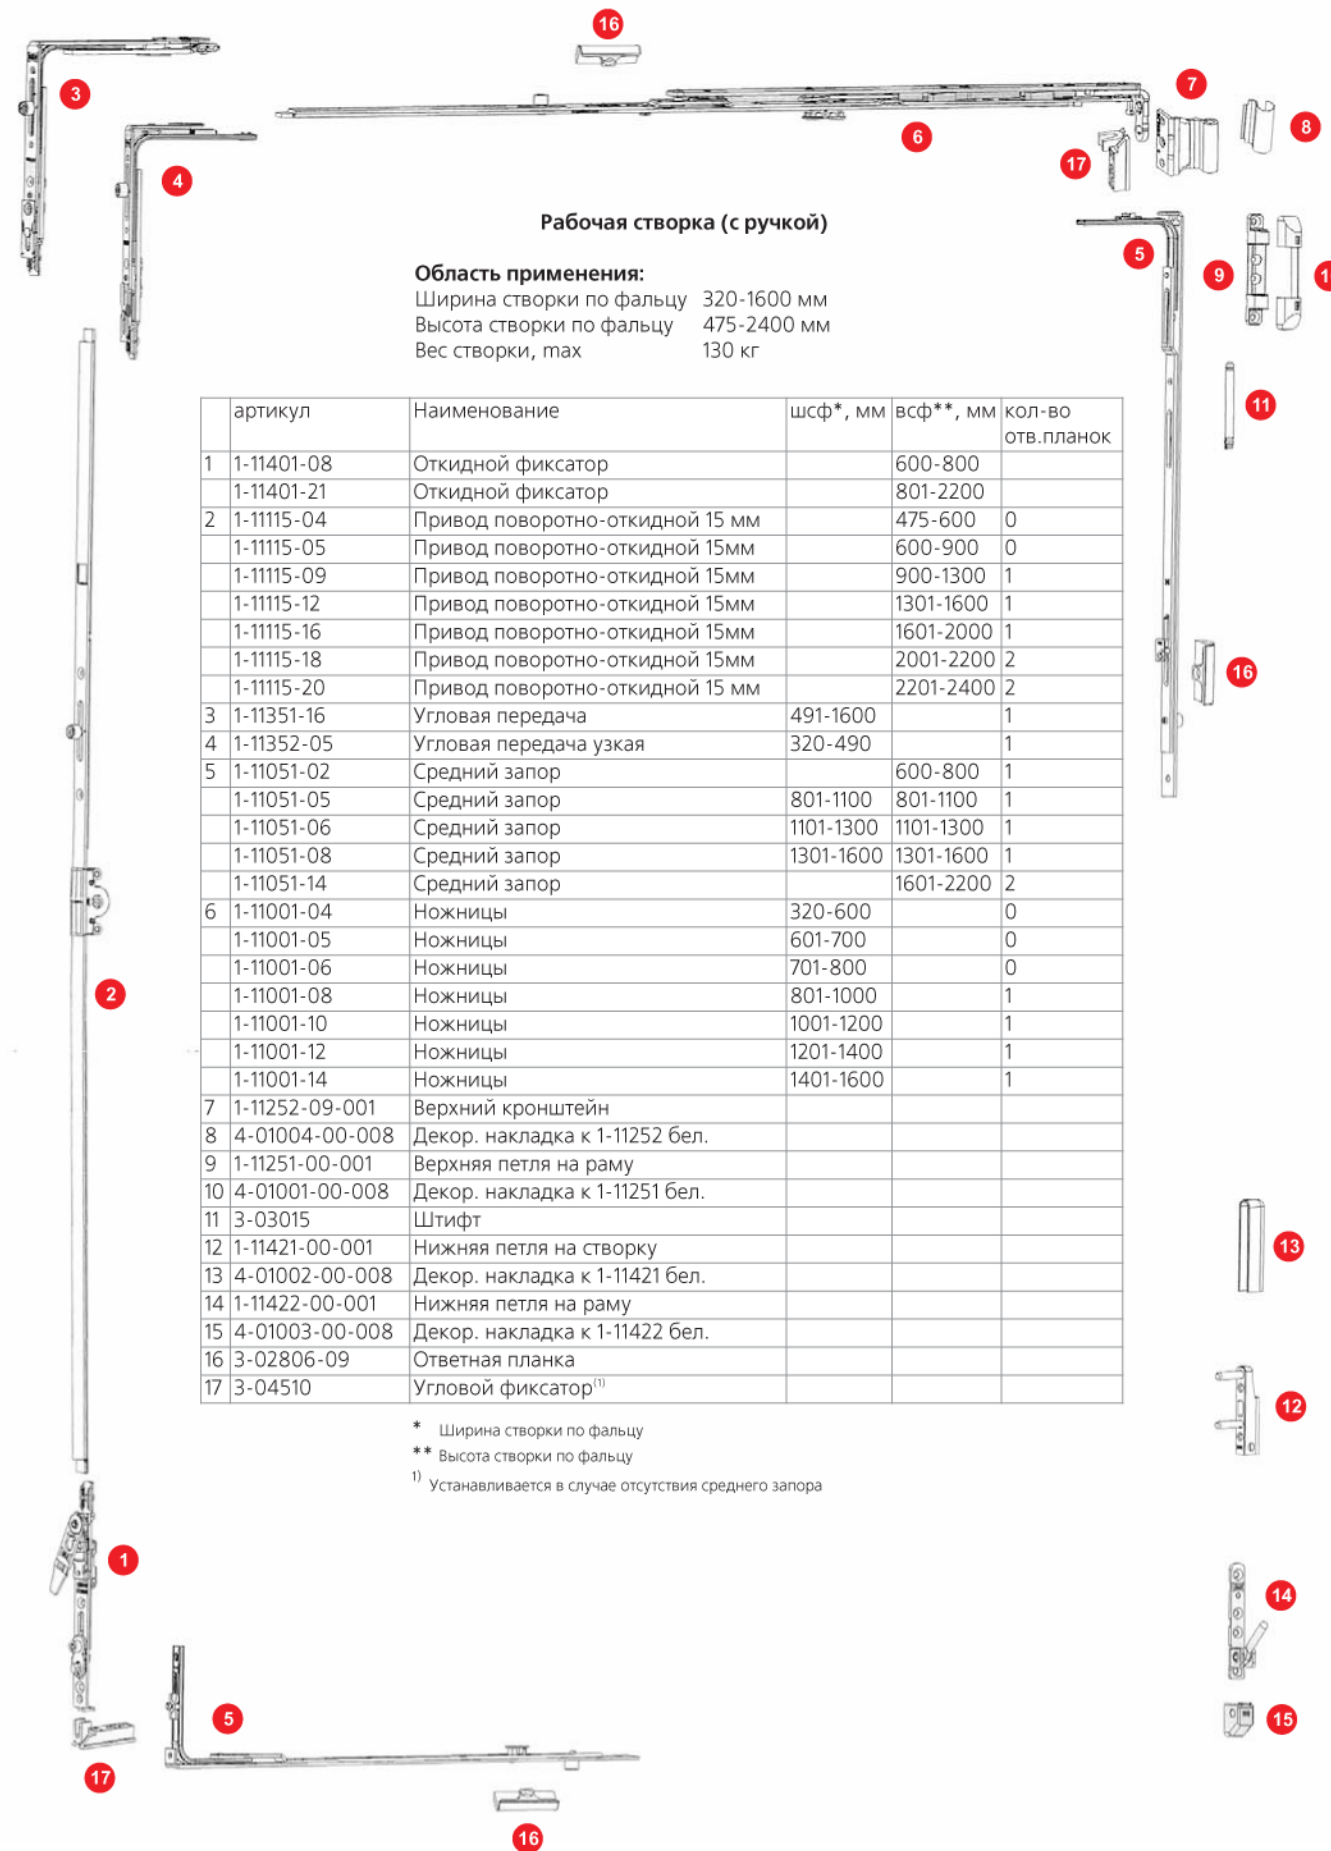

Рабочая створка (с ручкой)

Область применения:

Ширина створки по фальцу 320-1600 мм
Высота створки по фальцу 475-2400 мм
Вес створки, max 130 кг

	артикул	Наименование	шсф*, мм	всф**, мм	кол-во отв.планок	
1	1-11401-08	Откидной фиксатор		600-800		
	1-11401-21	Откидной фиксатор		801-2200		
2	1-11115-04	Привод поворотнo-откидной 15 мм		475-600	0	
	1-11115-05	Привод поворотнo-откидной 15мм		600-900	0	
	1-11115-09	Привод поворотнo-откидной 15мм		900-1300	1	
	1-11115-12	Привод поворотнo-откидной 15мм		1301-1600	1	
	1-11115-16	Привод поворотнo-откидной 15мм		1601-2000	1	
	1-11115-18	Привод поворотнo-откидной 15мм		2001-2200	2	
3	1-11115-20	Привод поворотнo-откидной 15 мм		2201-2400	2	
	1-11351-16	Угловая передача	491-1600		1	
4	1-11352-05	Угловая передача узкая	320-490		1	
	1-11051-02	Средний запор		600-800	1	
	1-11051-05	Средний запор	801-1100	801-1100	1	
	1-11051-06	Средний запор	1101-1300	1101-1300	1	
	1-11051-08	Средний запор	1301-1600	1301-1600	1	
	1-11051-14	Средний запор		1601-2200	2	
	6	1-11001-04	Ножницы	320-600		0
		1-11001-05	Ножницы	601-700		0
		1-11001-06	Ножницы	701-800		0
		1-11001-08	Ножницы	801-1000		1
		1-11001-10	Ножницы	1001-1200		1
		1-11001-12	Ножницы	1201-1400		1
	7	1-11001-14	Ножницы	1401-1600		1
		1-11252-09-001	Верхний кронштейн			
4-01004-00-008		Декор. накладка к 1-11252 бел.				
1-11251-00-001		Верхняя петля на раму				
4-01001-00-008		Декор. накладка к 1-11251 бел.				
3-03015		Штифт				
1-11421-00-001		Нижняя петля на створку				
4-01002-00-008		Декор. накладка к 1-11421 бел.				
1-11422-00-001		Нижняя петля на раму				
4-01003-00-008		Декор. накладка к 1-11422 бел.				
3-02806-09		Ответная планка				
3-04510		Угловой фиксатор¹⁾				

* Ширина створки по фальцу
** Высота створки по фальцу

¹⁾ Устанавливается в случае отсутствия среднего запора