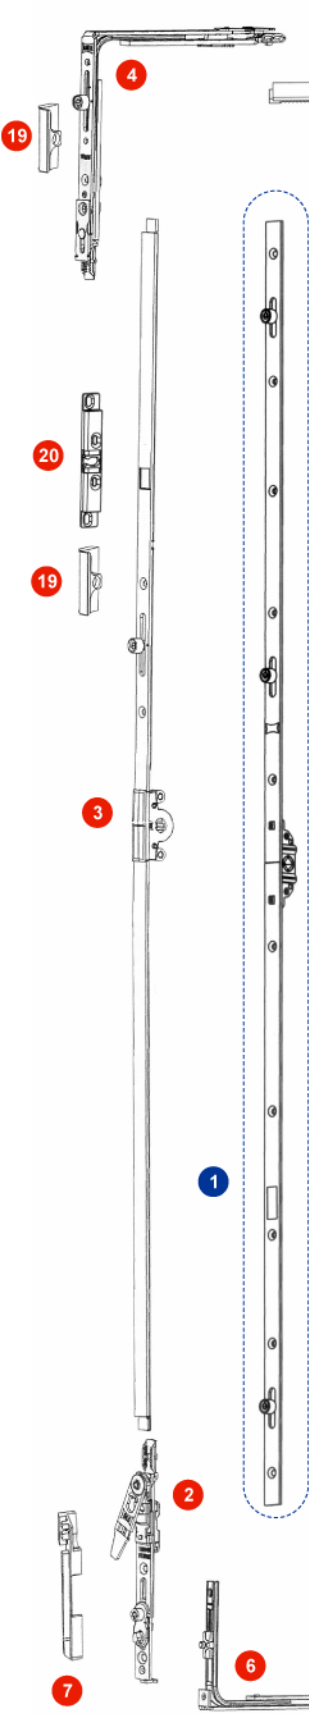

# ФУРНИТУРА KALE САПФИР. ПОВОРОТНАЯ СТВОРКА.